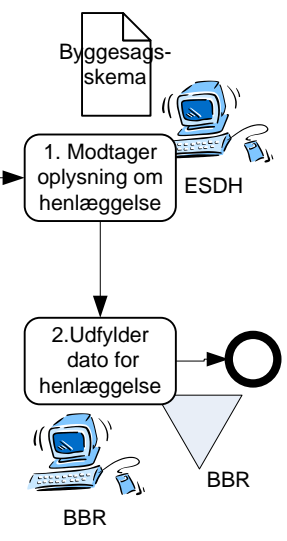

Byggesag – anmeldelse og tilladelse

Byggesag - påbegyndelse

Byggesag - henlæggelse

Byggesag – afslutning

Byggesagsbehandler

Skema/
byggøjsag

Skema/
byggøjsag

Oplysning om
henlæggelse

Færdig-
Melding
Fra
Bygherre

Registerfører

Folkeregister

Skema
Eller
Samkørings-
Liste

Bygherre/ejer

Symboler:

- Start (thin circle)
- Slut (thick circle)
- IT-system (computer icon)
- Arkiv (green triangle)
- En eller flere mulige (diamond with circle)
- Beslutningspunkt (diamond)
- Aktivitet (rounded rectangle)
- Meddelelse (envelope icon)
- Data (papir-form) (document icon)