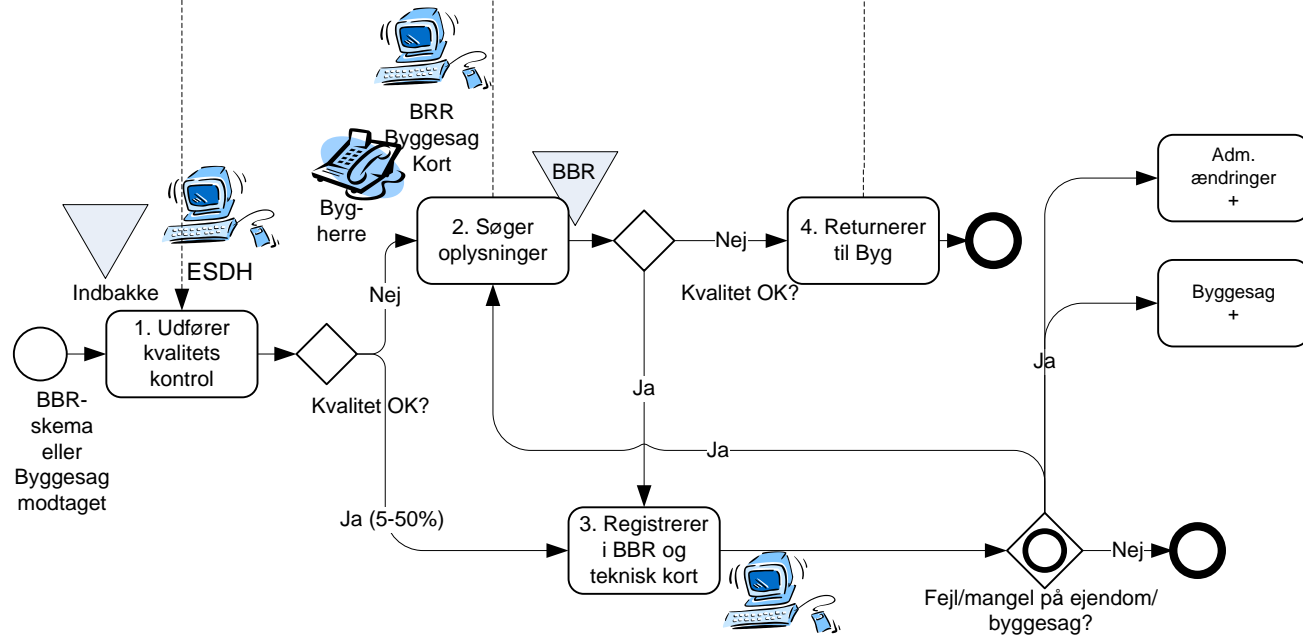

Byggesag – anmeldelse og tilladelse

Byggesag - påbegyndelse

Byggesag - henlæggelse

Byggesag – afslutning

Byggesagsbehandler

Skema/
byggøjsag

Skema/
byggøjsag

Oplysning om
henlæggelse

Færdig-
Melding
Fra
Bygherre

Registerfører

Folkeregister

Skema
Eller
Samkørings-
Liste

Bygherre/ejer

Symboler:

- Start (thin circle)
- Slut (thick circle)
- IT-system (computer icon)
- Arkiv (green triangle)
- En eller flere mulige (diamond with circle)
- Beslutningspunkt (diamond)
- Aktivitet (rounded rectangle)
- Meddelelse (envelope icon)
- Data (papir-form) (document icon)