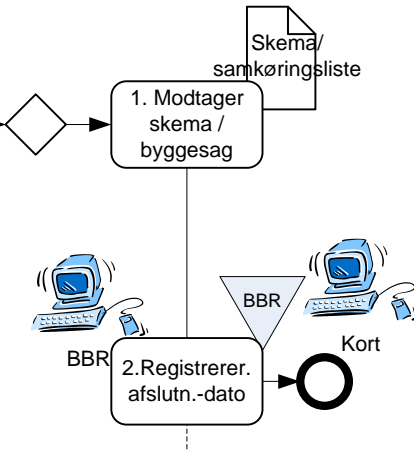

Byggesag – anmeldelse og tilladelse

Byggesag - påbegyndelse

Byggesag - henlæggelse

Byggesag – afslutning

Byggesagsbehandler

Skema/
byggøjsag

Skema/
byggøjsag

Oplysning om
henlæggelse

Færdig-
Melding
Fra
Bygherre

Registerfører

Folkeregister

Skema
Eller
Samkørings-
Liste

Bygherre/ejer

Symboler:

- Start (thin circle)
- Slut (thick circle)
- IT-system (computer icon)
- Arkiv (green triangle)
- En eller flere mulige (diamond with circle)
- Beslutningspunkt (diamond)
- Aktivitet (rounded rectangle)
- Meddelelse (envelope icon)
- Data (papir-form) (document icon)