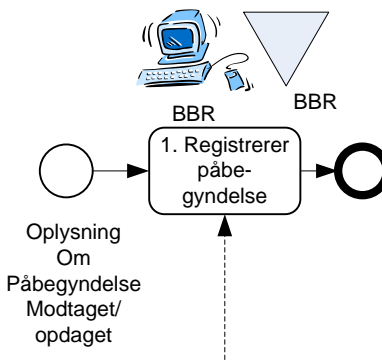

Byggesag – anmeldelse og tilladelse

Byggesag - påbegyndelse

Byggesag - henlæggelse

Byggesag – afslutning

Byggesagsbehandler

Skema/
byggøjsag

Skema/
byggøjsag

Oplysning om
henlæggelse

Færdig-
Melding
Fra
Bygherre

Registerfører

Folkeregister

Skema
Eller
Samkørings-
Liste

Bygherre/ejer

Symboler:

- Start (thin circle)
- Slut (thick circle)
- IT-system (computer icon)
- Arkiv (green triangle)
- En eller flere mulige (diamond with circle)
- Beslutningspunkt (diamond)
- Aktivitet (rounded rectangle)
- Meddelelse (envelope icon)
- Data (papir-form) (document icon)